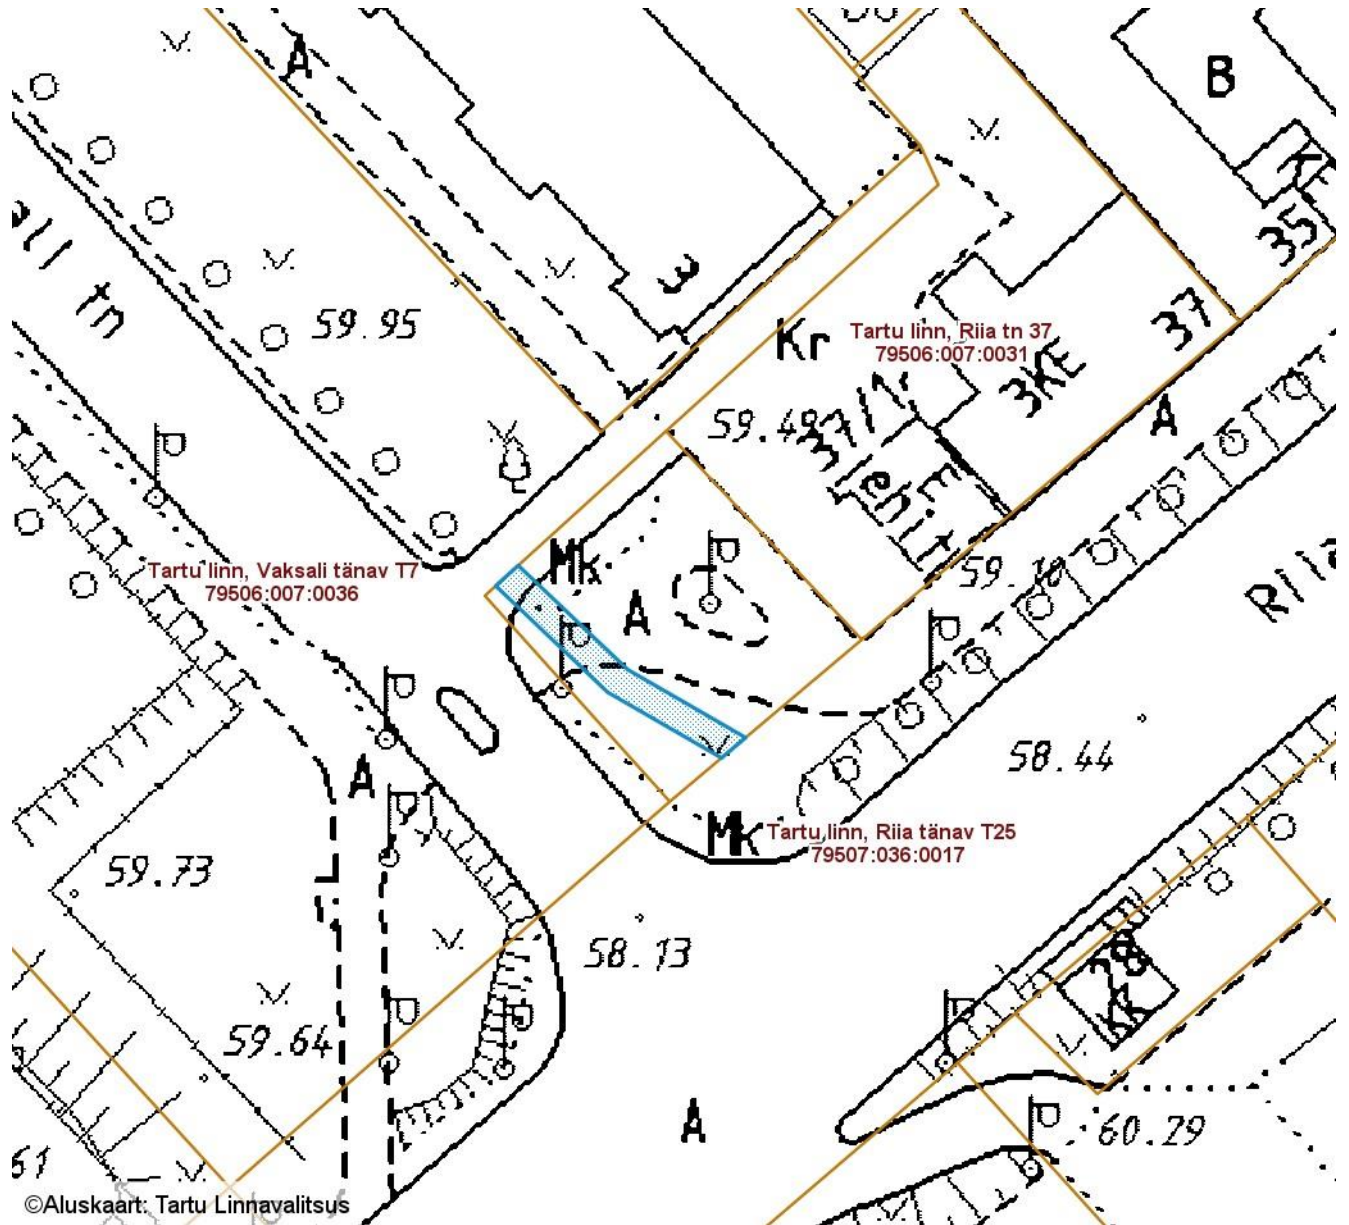

SUNDVALDUSE ALA ASENDIPLAAN

Tartu maakond, Tartu linn, Tartu linn, Riia tn 41 (79506:007:0032)

M 1 : 500

Sundvalduse ala pindala
ligikaudu 37 m²
(24 kV maakaabel)

Sundvalduse ala koordinaadid

Nr	X	Y
1	6473194.34	658726.09
2	6473198.68	658718.56
3	6473205.72	658711.17
4	6473207.06	658712.65
5	6473200.17	658719.90
6	6473195.68	658727.68